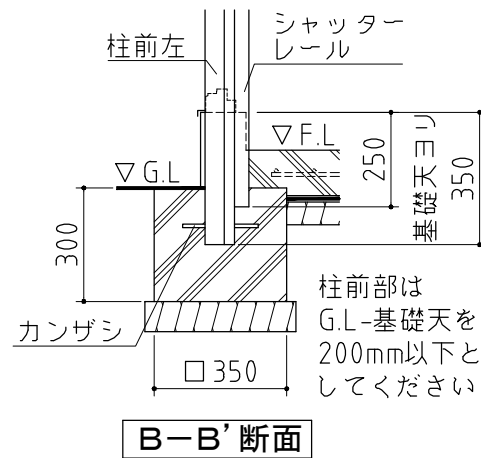

⚠ 注意  
アンカーボルトは布基礎芯ではありません。

×・・・アンカーボルト位置を示す。

基礎詳細図 S=1/20

基礎天は面取しないでください

基礎図

〈縮尺〉 S=1/50  
~多雪型~

機種名 FM-1426SD・HDL

※寒冷地等は地域の実情に合わせた基礎にして下さい。