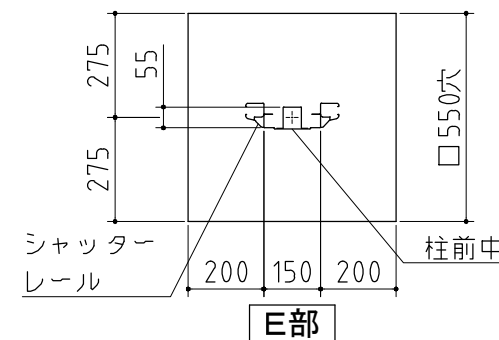

⚠ 注意  
アンカーボルトは布基礎芯ではありません。

×・・・アンカーボルト位置を示す。

基礎詳細図 S=1/20

基礎天は面取しないでください

基礎図

〈縮尺〉 S=1/50  
~多雪型~

機種名 FM-1426SD・HDL

※寒冷地等は地域の実情に合わせた基礎にして下さい。