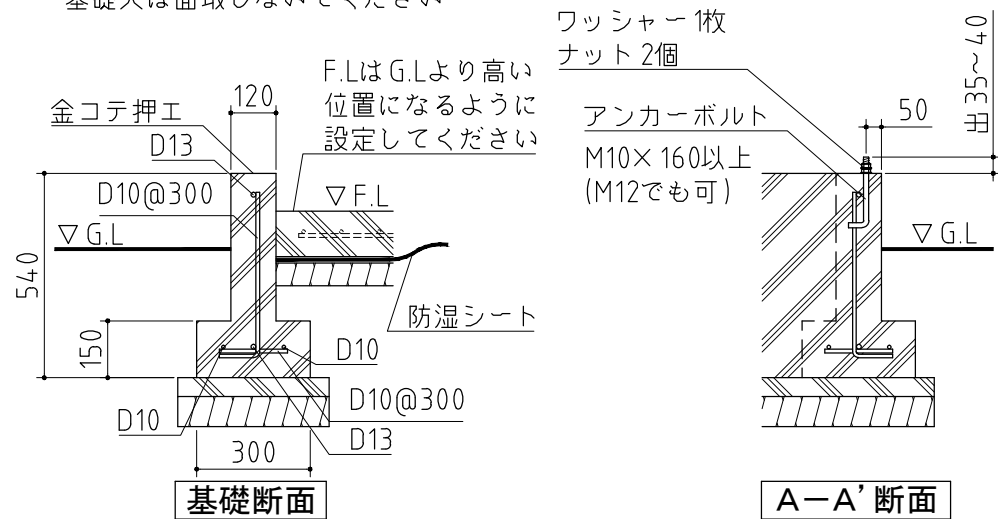

⚠ 注意  
アンカーボルトは布基礎芯ではありません。

×・・・アンカーボルト位置を示す。

基礎詳細図 S=1/20

基礎天は面取しないでください

基礎図

〈縮尺〉 S=1/50  
~多雪型~

機種名 FM-1426SD・HDL

※寒冷地等は地域の実情に合わせた基礎にして下さい。