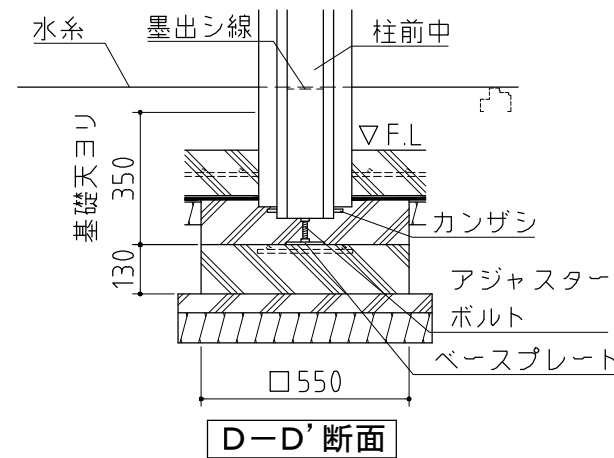

⚠ 注意  
アンカーボルトは布基礎芯ではありません。

×・・・アンカーボルト位置を示す。

基礎詳細図 S=1/20

基礎天は面取しないでください

基礎図

〈縮尺〉 S=1/50  
~多雪型~

機種名 FM-1426SD・HDL

※寒冷地等は地域の実情に合わせた基礎にして下さい。