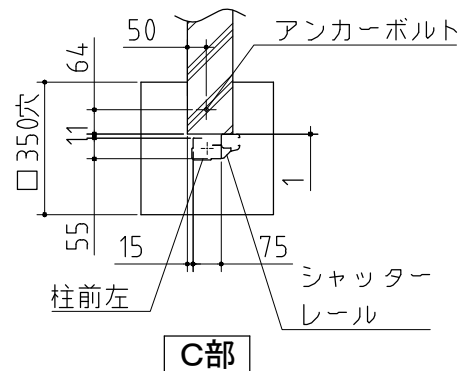

⚠ 注意  
アンカーボルトは布基礎芯ではありません。

×・・・アンカーボルト位置を示す。

基礎詳細図 S=1/20

基礎天は面取しないでください

基礎図

〈縮尺〉 S=1/50  
~多雪型~

機種名 FM-1426SD・HDL

※寒冷地等は地域の実情に合わせた基礎にして下さい。