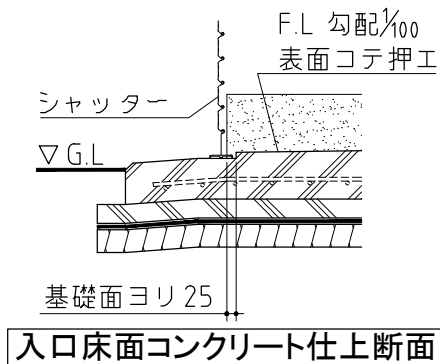

⚠ 注意  
アンカーボルトは布基礎芯ではありません。

×・・・アンカーボルト位置を示す。

基礎詳細図 S=1/20

基礎天は面取しないでください

基礎図

〈縮尺〉 S=1/50  
~多雪型~

機種名 FM-1426SD・HDL

※寒冷地等は地域の実情に合わせた基礎にして下さい。